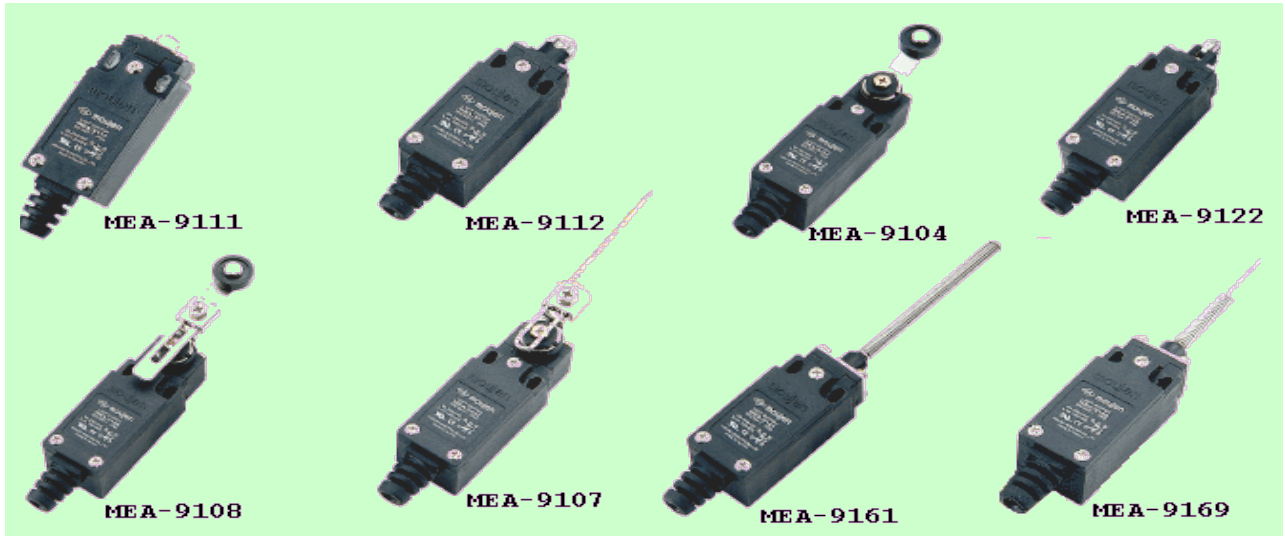

MEA SERİSİ

MEA-9104	Açısal kol makaralı	12,30 $
MEA-9107	Açısal kol ayarlı çubuk	13,05 $
MEA-9108	Açısal kol ayarlı makaralı	13,65 $
MEA-9111	Pimli	11,10 $
MEA-9112	Makaralı pim	11,25 $
MEA-9122	Ters makaralı pim	11,25 $
MEA-9166	Spiral telli + pl. Çubuk	11,70 $
MEA-9169	Telli	11,70 $
MEA-9161	Spiral telli	11,70 $