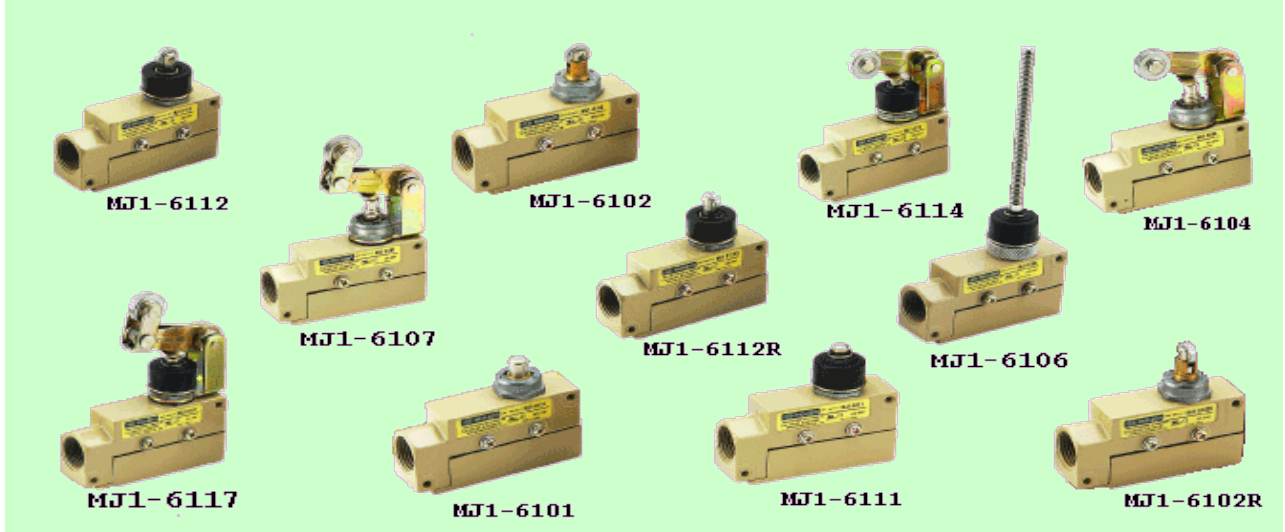

MJ1 SERİSİ

MJ1-6101	Pimli	16,20 $
MJ1-6102	Düz makaralı pim	16,50 $
MJ1-6102R	Ters makaralı pim	16,50 $
MJ1-6104	Makaralı kol	18,60 $
MJ1-6107	Devrilen makaralı kol	21,00 $
MJ1-6111	Kauçuk korumalı pimli	18,90 $
MJ1-6112	Kauçuk korumalı düz makaralı pim	19,80 $
MJ1-6112R	Kauçuk korumalı ters makaralı pim	19,80 $
MJ1-6114	Kauçuk korumalı makaralı kol	21,60 $
MJ1-6117	Kauçuk korumalı devrilen makaralı kol	24,00 $
MJ1-6106	Spiral Telli	23,00 $