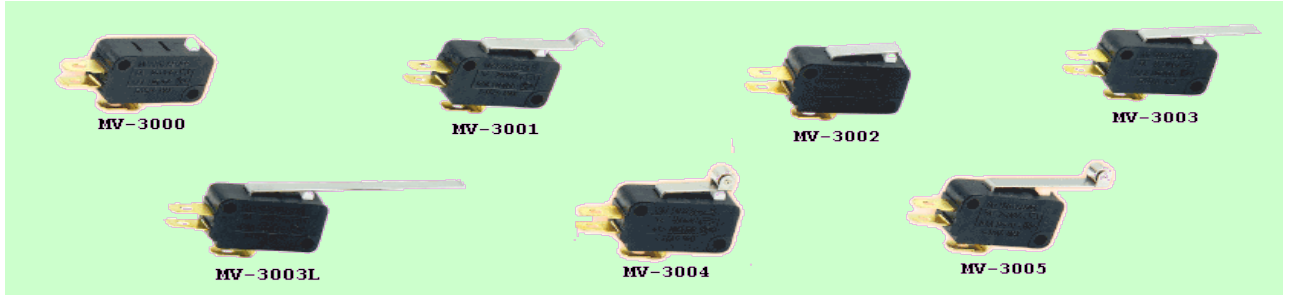

MOUJEN		(USD)
MJ2 SERİSİ		
MJ2-1300	Kısa ince pim	4,05 \$
MJ2-1305	Uzun ince pim	4,65 \$
MJ2-1306	Kısa pim	4,65 \$
MJ2-1307	Uzun pim somunlu	5,25 \$
MJ2-1308	Düz makaralı pim	6,45 \$
MJ2-1308R	Ters makaralı pim	6,45 \$
MJ2-1315	Kauçuk korumalı uzun ince pim	7,65 \$
MJ2-1317	Kauçuk korumalı uzun pim	8,40 \$
MJ2-1515	Kauçuk korumalı kısa pim	8,40 \$
MJ2-1543	Devrilen makaralı palet	5,55 \$
MJ2-1543F	Devrilen metal makaralı palet	5,55 \$
MJ2-1544	Devrilen makaralı uzun palet	5,55 \$
MJ2-1544F	Devrilen metal makaralı uzun palet	5,55 \$
MJ2-1578	Uzun tel palet	5,55 \$
MJ2-1701	Uzun palet	4,50 \$
MJ2-1702	Kısa palet	4,50 \$
MJ2-1703	Makaralı uzun palet	4,80 \$
MJ2-1703F	Metal makaralı uzun palet	4,80 \$
MJ2-1704	Makaralı kısa palet	4,80 \$
MJ2-1704F	Metal makaralı kısa palet	4,80 \$
MJ2-CB2	Koruma kılıfı plastik	0,95 \$

MV SERİSİ		
MV-3000	Pimli	1,08 \$
MV-3001	Çengel uçlu palet	1,32 \$
MV-3002	Kısa palet	1,32 \$
MV-3003	Palet	1,32 \$
MV-3003L	Uzun palet	1,50 \$
MV-3004	Makaralı palet	1,55 \$
MV-3005	Makaralı uzun palet	1,55 \$

**MJ SERİSİ**

MJ-7101	Pimli	23,40 \$
MJ-7102	Makaralı pim	23,70 \$
MJ-7103	Çok yönlü bilyeli pim	24,60 \$
MJ-7104	Açısal kol makaralı 45 Der.	24,00 \$
MJ-7106	Spiral telli	24,60 \$
MJ-7107	Açısal kol ayarlı çubuk 45 Der.	25,20 \$
MJ-7108	Açısal kol ayarlı makaralı 45 Der.	25,20 \$
MJ-7204	Açısal kol makaralı 90 Der.	24,90 \$
MJ-7207	Açısal kol ayarlı çubuk 90 Der.	27,00 \$
MJ-7208	Açısal kol ayarlı makaralı 90 Der.	27,00 \$
MJ-7208-26	Açısal kol ayarlı büyük makaralı 90 Der.	30,30 \$
MJ-3241/42/43/44	Çatal kol çift makaralı	30,30 \$
MJ-7000	Yedek kontak bloku	10,00 \$